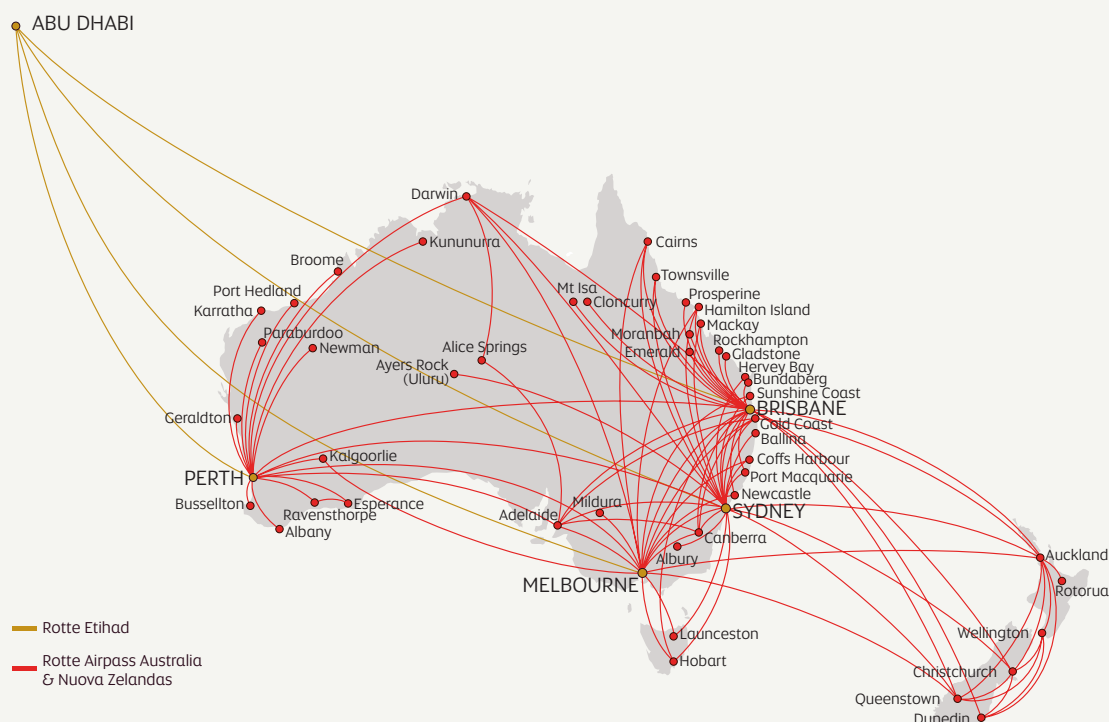

AUSTRALIA & NUOVA ZELANDA

AIRPASS

الإتجاه
ETIHAD
AIRWAYS
ABU DHABI

Se voli in Australia con Etihad Airways, Airpass Australia & Nuova Zelanda è il modo più conveniente per prenotare agevolmente i voli interni. Con Airpass, viaggiare in Australia e in Nuova Zelanda è più facile, grazie alla possibilità di cambiare in qualsiasi momento data del volo o itinerario.

I voli interni, operati dai nostri partner Virgin Australia e Air New Zealand, sono suddivisi in 3 diverse zone; il tuo Airpass può contenere fino ad un massimo di dieci voli di una, due o tutte e tre le zone. Per prenotare, contatta l'ufficio Etihad Airways più vicino o la tua agenzia viaggi di fiducia.

Come funziona?

1. Prenota un volo Etihad Airways per l'Australia o la Nuova Zelanda.
2. Utilizza le tabelle interne per scegliere la destinazione desiderata.
3. Abbinare i voli in base alle tue esigenze. I voli possono essere effettuati all'interno di un'unica zona o di tutte e tre.
4. I prezzi differiscono in base alle destinazioni scelte.
5. Ti daremo un unico codice di prenotazione per semplificare il tuo viaggio.
6. Se cambi idea e desideri modificare la destinazione o la data del viaggio, potrai cambiare i voli interni con facilità.

La rete delle destinazioni Airpass Australia & Nuova Zelanda

Scegli le mete da visitare

Scegli da un a dieci tra i voli indicati di seguito. Puoi prenotare abbinando voli da una o più zone e scegliendo liberamente la direzione in cui viaggiare, in base alle tue esigenze.